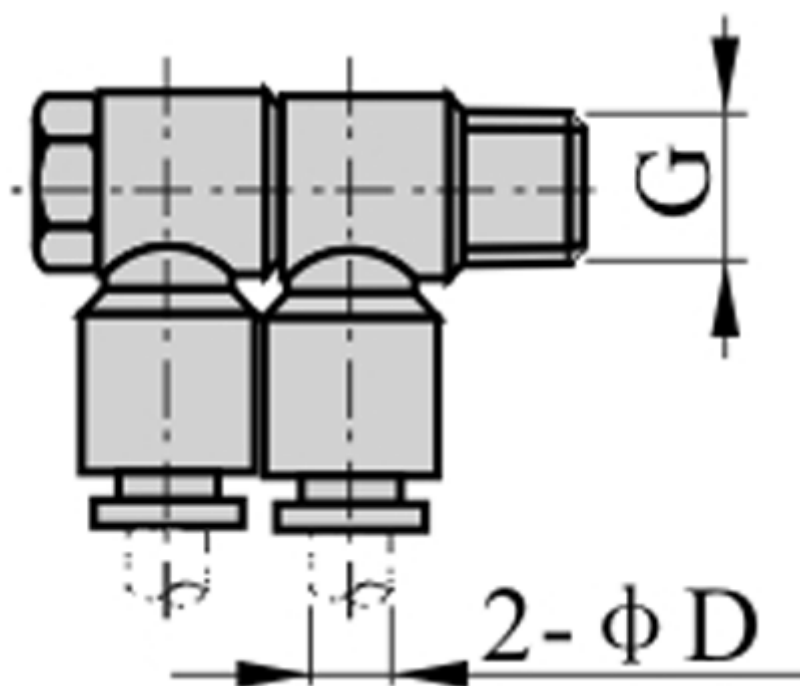

Varenummer: 58EPHW802
Beskrivelse: Fitting EPHW802 Dobbelt vinkel
Gevind 1/4", slangediameter - 8

Mål

D = 8
Gevind = 1/4"